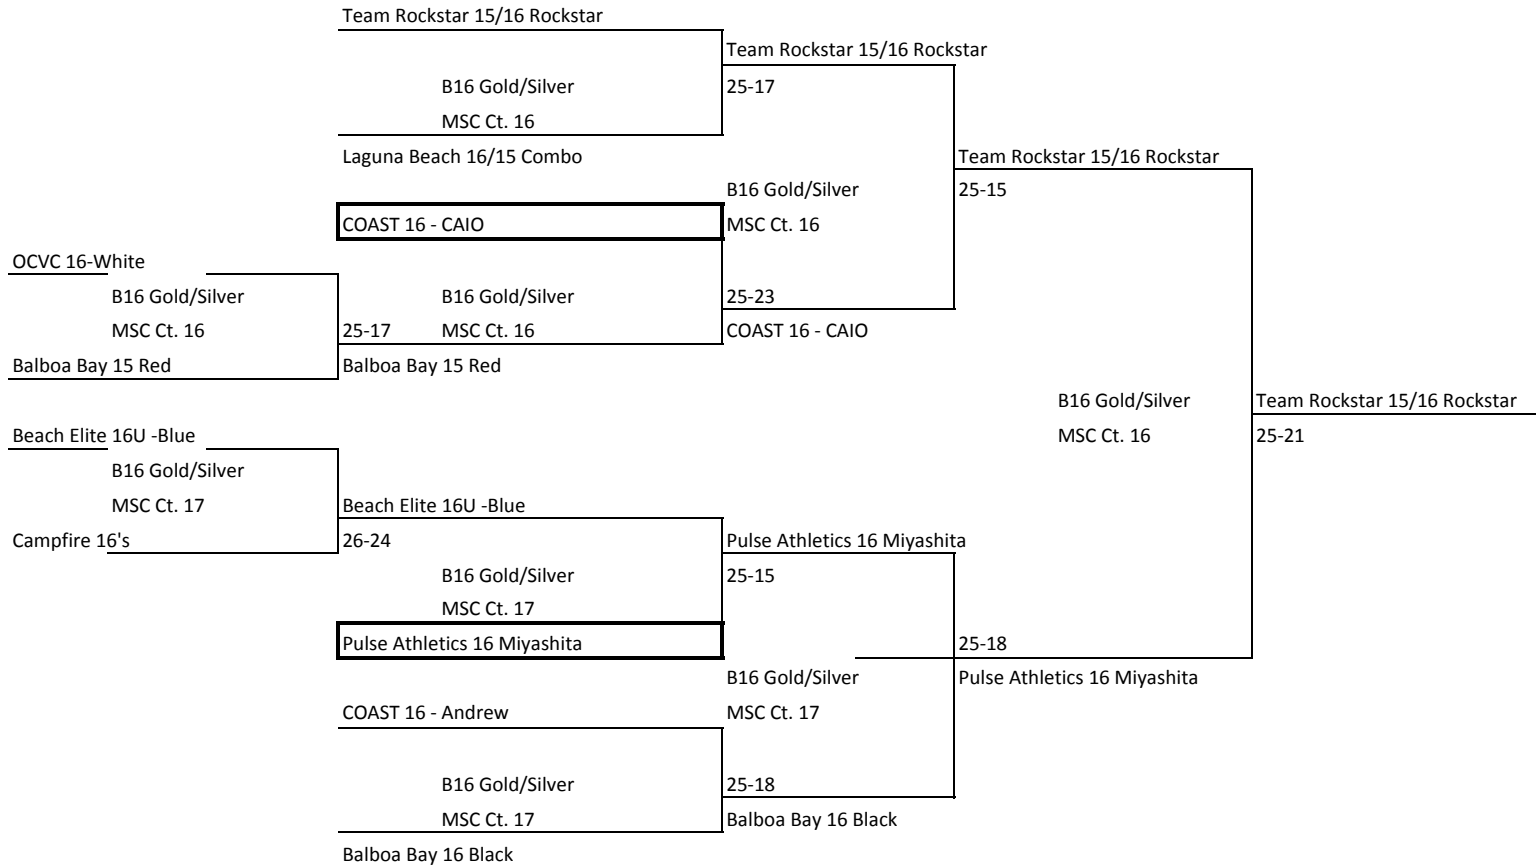

B16 Gold/Silver

MSC Ct. 14

25-21

Vegas United 16 White

SCVC 15Quiksilver

25-16

Evolution 15-1

Pulse Athletics 16 Christensen