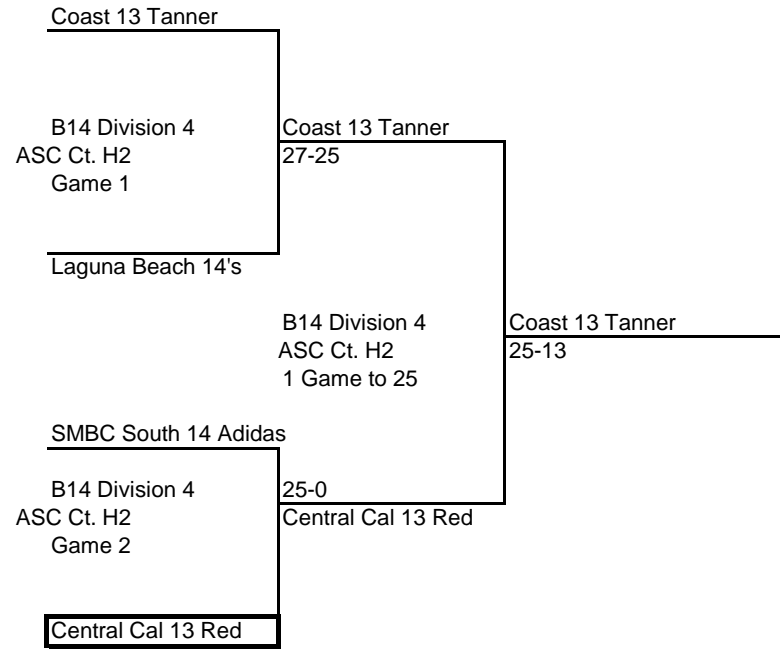

Central Cal 13 Red